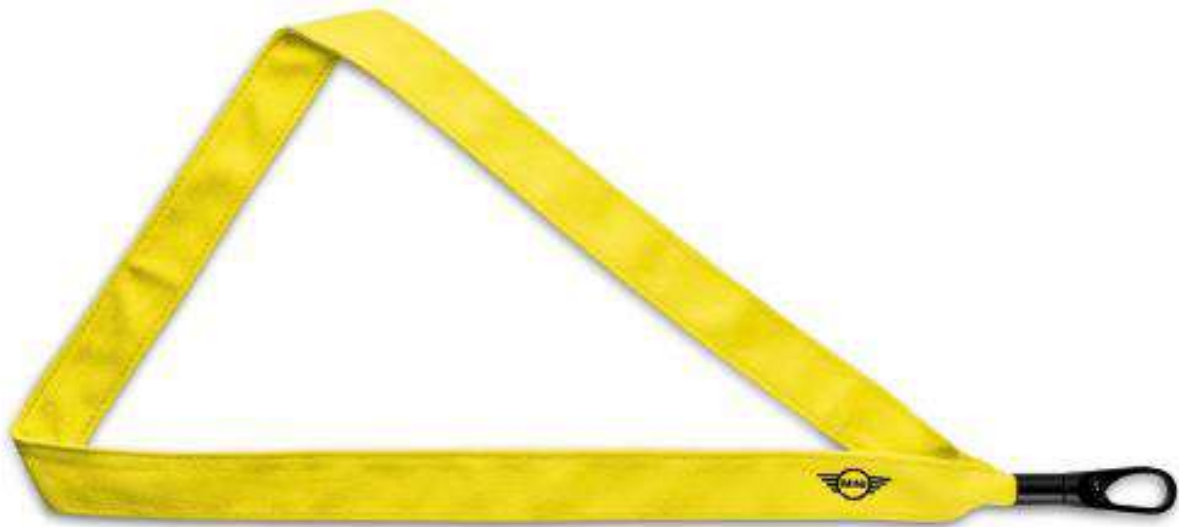

MINI LANYARD.

Este llavero es un accesorio práctico para todos los días. Posee una traba de metal giratorio para enganchar con seguridad las llaves. Está hecho de algodón con un acabado encerado y viene en tres colores diferentes.

Medidas y número

OS 49cmx2,5cm x1,7mm	80 27 2445684

Detalles:

- -Color: Limón
- Correa de 100% algodón, estructurado, repelente al agua
- Traba 100% metal (aleación de zinc anodizado)
- Logo MINI de alas negro impreso.